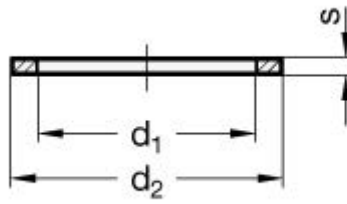

Varenummer: 207603CU4855A

Beskrivelse: E+G Pakning DIN 7603-CU-48-55-A

Mål

d1 = 48

d2 = 55

d103 = 48.3

d202 = 54.9

DIN = M48x2